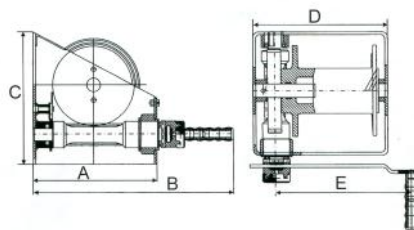

Manual Winches

- ◆ Automatic Brake
- ◆ Lightweight compact winch
- ◆ Easy to operate

Part Code	Cable Length (m)	WLL (kg)	Integrated Rope Ø (mm)	Use With Tripod	Nett Weight (kg)
GFRUP502T	20	250	6.3	TM9	13
GFRUP502T-25	25	250	6.3	TM9	15
GFRUP502T-28	28	250	6.3	TM9	17
GFRUP503T-35	35	1000	6.3	TM11	24
GFRUP503T-50	50	1000	6.3	TM11	26

'A' Type Winch

Product Code	WLL (kg)	Wire Rope		No. Of	A	B	C	D	E	G	Speed
		Ø(mm)	Length(m)	layers	(mm)	(mm)	(mm)	(mm)	(mm)	(mm)	
WINCH-150-A	150	4	22	6	180	325	150	150	350	102	1
WINCH-300-A	300	5	40	6	240	385	200	200	250	122	1
WINCH-500-A	500	6.8	25	4	240	385	200	200	250	122	1
WINCH-1000-A	1000	9	25	4	412	485	300	300	350	195	1

'B' Type Winch

Product Code	WLL (kg)	Wire Rope		No. Of	A	B	C	D	E	Speed
		Ø(mm)	Length(m)	layers	(mm)	(mm)	(mm)	(mm)	(mm)	
WINCHI250	250	5	20	4	150	330	150	200	240	1
WINCHI500	500	6.8	25	4	180	360	180	260	240	1
WINCHI1000	1000	9	35	4	300	490	300	300	370	1