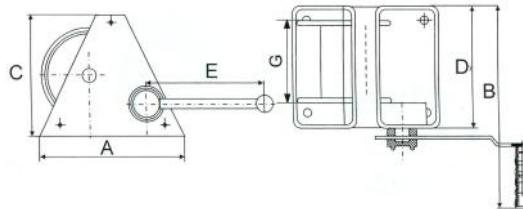

Manual Winches

- ◆ Automatic Brake
- ◆ Lightweight compact winch
- ◆ Easy to operate

Part Code	Cable Length (m)	WLL (kg)	Integrated Rope Ø (mm)	Use With Tripod	Nett Weight (kg)
GFRUP502T	20	250	6.3	TM9	13
GFRUP502T-25	25	250	6.3	TM9	15
GFRUP502T-28	28	250	6.3	TM9	17
GFRUP503T-35	35	1000	6.3	TM11	24
GFRUP503T-50	50	1000	6.3	TM11	26

'A' Type Winch

Product Code	WLL (kg)	Wire Rope		No. Of	A	B	C	D	E	G	Speed
		Ø(mm)	Length(m)	layers	(mm)	(mm)	(mm)	(mm)	(mm)	(mm)	
WINCH-150-A	150	4	22	6	180	325	150	150	350	102	1
WINCH-300-A	300	5	40	6	240	385	200	200	250	122	1
WINCH-500-A	500	6.8	25	4	240	385	200	200	250	122	1
WINCH-1000-A	1000	9	25	4	412	485	300	300	350	195	1

'B' Type Winch

Product Code	WLL (kg)	Wire Rope		No. Of	A	B	C	D	E	Speed
		Ø(mm)	Length(m)	layers	(mm)	(mm)	(mm)	(mm)	(mm)	
WINCHI250	250	5	20	4	150	330	150	200	240	1
WINCHI500	500	6.8	25	4	180	360	180	260	240	1
WINCHI1000	1000	9	35	4	300	490	300	300	370	1